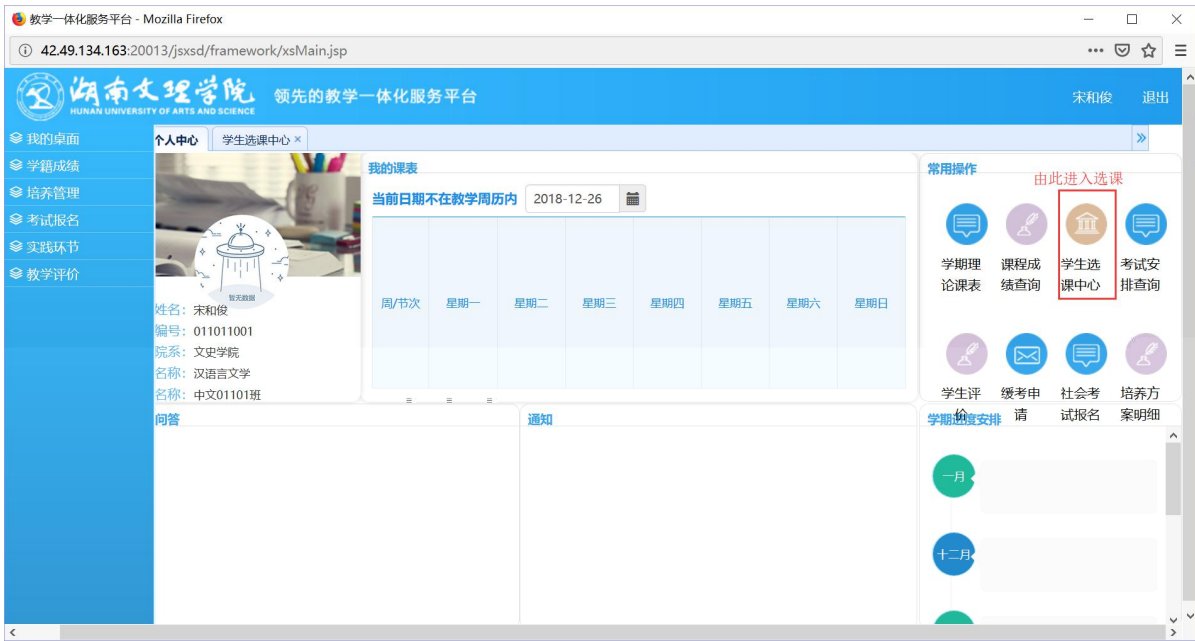

选课学分情况

公选课选课

本学期选课学分/门数要求及已选情况							
	最高总学分	专业内跨年级选课(控制)		跨专业选课(控制)		校公共选修课选课(控制)	
		学分	门数	学分	门数	学分	门数
设置(控制)要求	不控制	不控制	不控制	不控制	不控制	2	1
已选统计	20.0	0.0	0	0.0	0	0.0	0